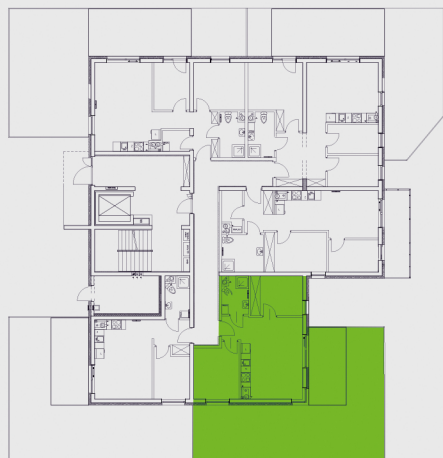

Inelbud sp z o.o. sp. k.

BIURO SPRZEDAŻY ul. Szosa Bydgoska 30 88-181 Jaksice +48 667 006 152 apartamenty@osiedlezielne.pl

NR LOKALU: **M4** PIĘTRO: **Parter**
POW. UŻYTKOWA: **43,10 m²**

1	KORYTARZ	2,0 m²
2	SALON / KUCHNIA	19,5 m²
3	ŁAZIENKA	3,8 m²
4	POKÓJ	8,2 m²
5	POKÓJ	9,6 m²
6	OGRÓDEK + TARAS	81,0 m²

Ostateczna powierzchnia pomieszczeń będzie podana po wybudowaniu budynku i pomiarze geodezyjnym

możliwość dowolnej modyfikacji tych ścianek działowych

Niniejsza oferta handlowa nie stanowi oferty w rozumieniu przepisów Kodeksu Cywilnego oraz innych właściwych przepisów prawnych dających podstawę roszczeń.