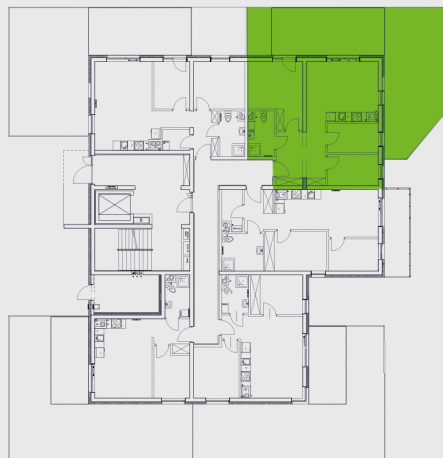

Inelbud sp z o.o. sp. k.

BIURO SPRZEDAŻY ul. Szosa Bydgoska 30 88-181 Jaksice +48 667 006 152 apartamenty@osiedlezielne.pl

NR LOKALU: **M2** PIĘTRO: **Parter**

POW. UŻYTKOWA: **57,20 m²**

1	KORYTARZ	11,3 m²
2	SALON / KUCHNIA	16,7 m²
3	ŁAZIENKA	4,4 m²
4	POKÓJ	12,6 m²
5	POKÓJ	5,8 m²
6	POKÓJ	6,4 m²
7	OGRÓDEK + TARAS	58,2 m²

Ostateczna powierzchnia pomieszczeń będzie podana po wybudowaniu budynku i pomiarze geodezyjnym

możliwość dowolnej modyfikacji tych ścianek działowych

Niniejsza oferta handlowa nie stanowi oferty w rozumieniu przepisów Kodeksu Cywilnego oraz innych właściwych przepisów prawnych dających podstawę roszczeń.