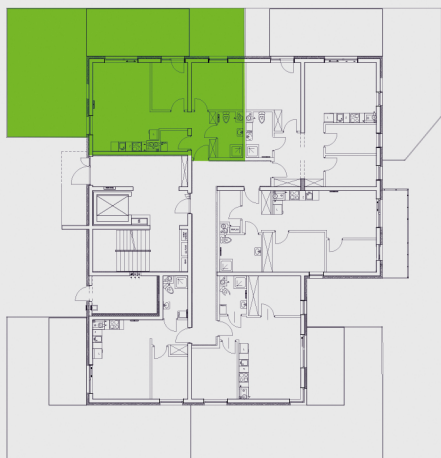

Inelbud sp z o.o. sp. k.

BIURO SPRZEDAŻY ul. Szosa Bydgoska 30 88-181 Jaksice +48 667 006 152 apartamenty@osiedlezielne.pl

NR LOKALU: **M1** PIĘTRO: **Parter**

POW. UŻYTKOWA: **50,80 m²**

1	KORYTARZ	6,6 m²
2	SALON / KUCHNIA	21,0 m²
3	ŁAZIENKA	4,3 m²
4	POKÓJ	9,8 m²
5	POKÓJ	6,8 m²
6	POM. GOSPODARCZE	2,3 m²
7	OGRÓDEK + TARAS	70,3 m²