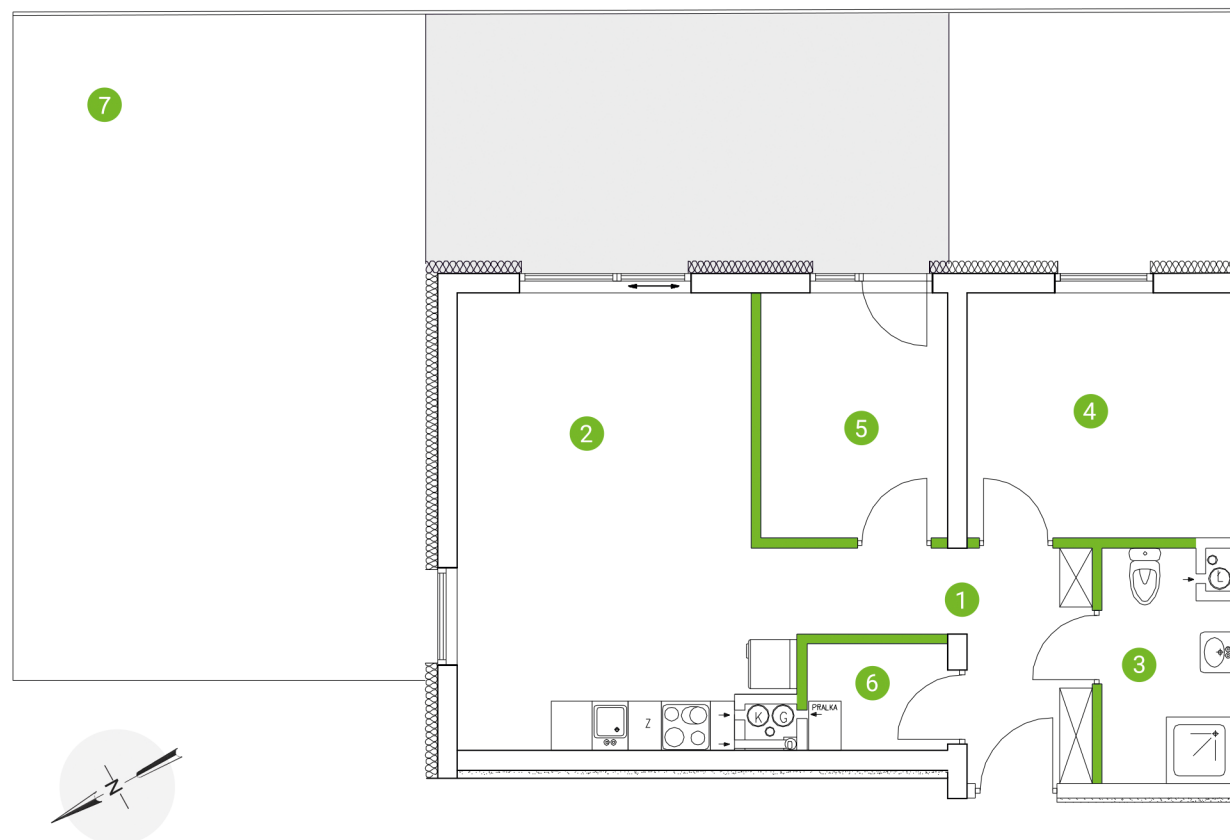

POW. UŻYTKOWA: **50,80 m²**

1	KORYTARZ	6,6 m ²
2	SALON / KUCHNIA	21,0 m ²
3	ŁAZIENKA	4,3 m ²
4	POKÓJ	9,8 m ²
5	POKÓJ	6,8 m ²
6	POM. GOSPODARCZE	2,3 m ²
7	OGRÓDEK + TARAS	70,3 m ²

Ostateczna powierzchnia pomieszczeń będzie podana po wybudowaniu budynku i pomiarze geodezyjnym