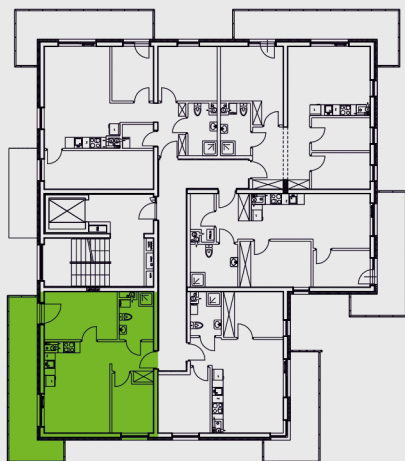

Inelbud sp z o.o. sp. k.

BIURO SPRZEDAŻY ul. Szosa Bydgoska 30 88-181 Jaksice +48 667 006 152 apartamenty@osiedlezielne.pl

NR LOKALU: **M20** PIĘTRO: **3**

POW. UŻYTKOWA: **43,80 m²**

1	KORYTARZ	4,5 m²
2	SALON / KUCHNIA	17,5 m²
3	ŁAZIENKA	4,5 m²
4	POKÓJ	6,7 m²
5	POKÓJ	10,6 m²
6	BALKON	15,6 m²

Ostateczna powierzchnia pomieszczeń będzie podana po wybudowaniu budynku i pomiarze geodezyjnym

możliwość dowolnej modyfikacji tych ścianek działowych

Niniejsza oferta handlowa nie stanowi oferty w rozumieniu przepisów Kodeksu Cywilnego oraz innych właściwych przepisów prawnych dających podstawę roszczeń.