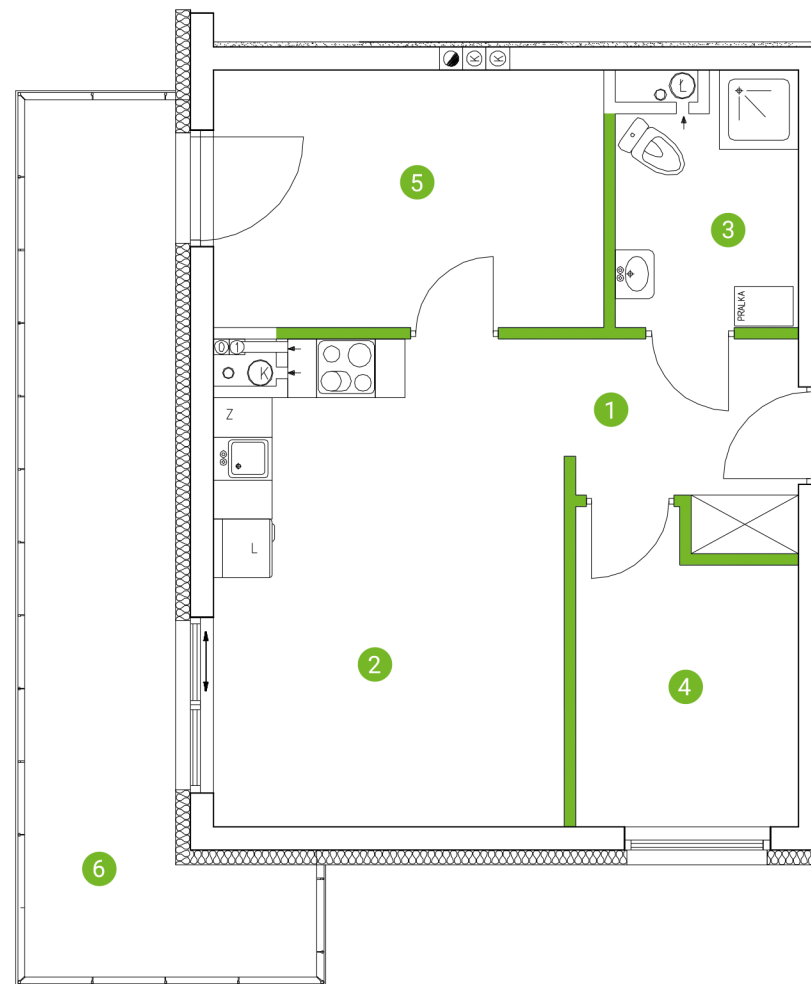

INELBUD
GENERALNE WYKONAWSTWO INWESTYCJI