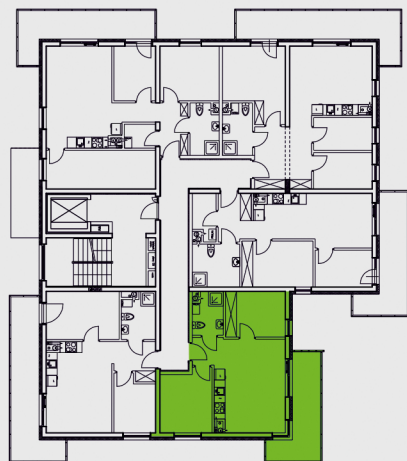

Inelbud sp z o.o. sp. k.

BIURO SPRZEDAŻY ul. Szosa Bydgoska 30 88-181 Jaksice +48 667 006 152 apartamenty@osiedlezielne.pl

NR LOKALU: **M19** PIĘTRO: **3**

POW. UŻYTKOWA: **43,10 m²**

- 1 KORYTARZ 2,0 m²
- 2 SALON / KUCHNIA 19,5 m²
- 3 ŁAZIENKA 3,8 m²
- 4 POKÓJ 8,2 m²
- 5 POKÓJ 9,6 m²
- 6 BALKON 11,0 m²