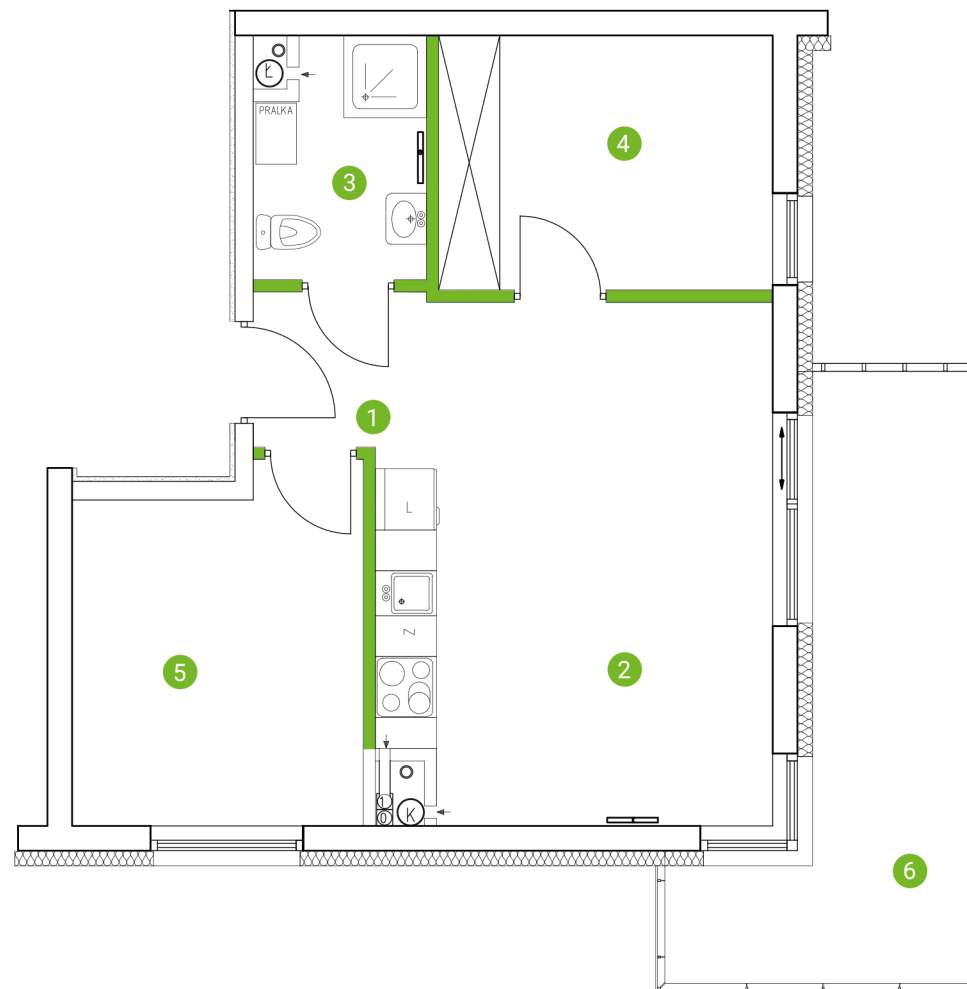

POW. UŻYTKOWA: **43,10 m²**

- 1 KORYTARZ 2,0 m²
- 2 SALON / KUCHNIA 19,5 m²
- 3 ŁAZIENKA 3,8 m²
- 4 POKÓJ 8,2 m²
- 5 POKÓJ 9,6 m²
- 6 BALKON 11,0 m²

Ostateczna powierzchnia pomieszczeń będzie podana po wybudowaniu budynku i pomiarze geodezyjnym