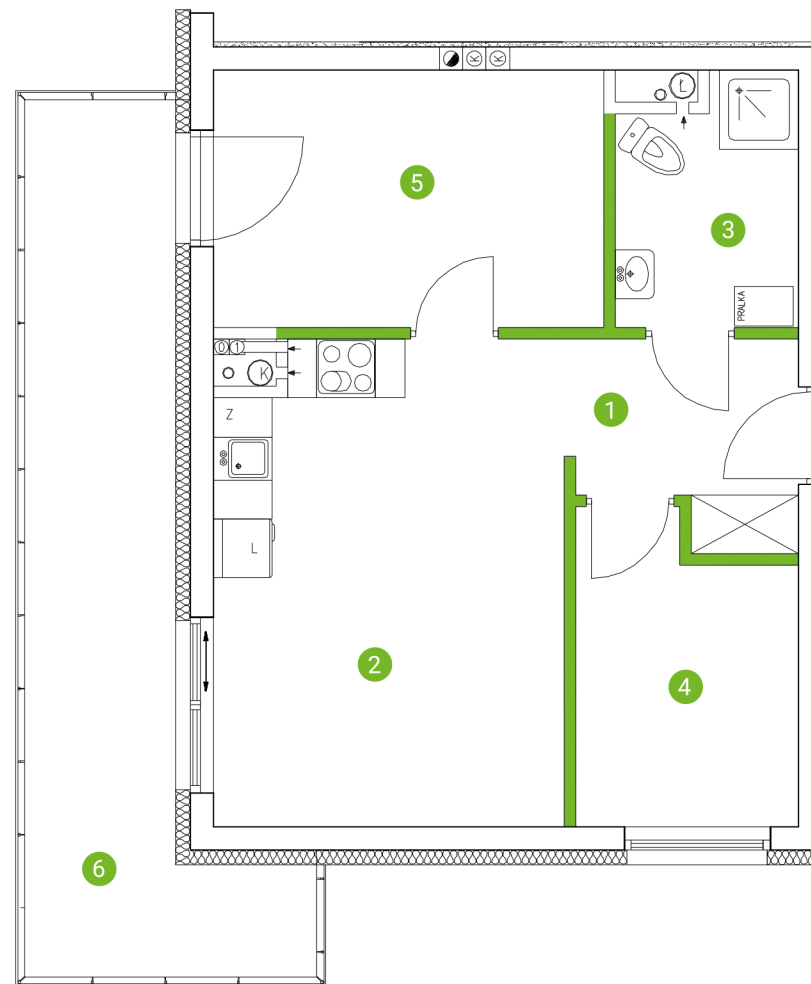

INELBUD
GENERALNE WYKONAWSTWO INWESTYCJI