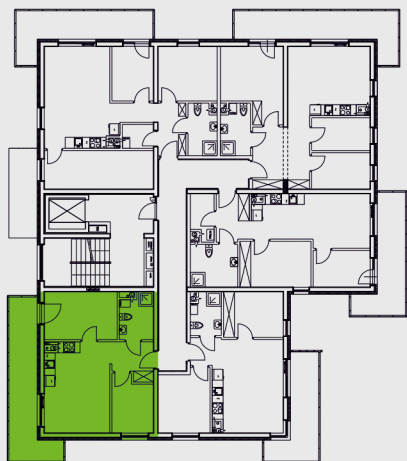

Inelbud sp z o.o. sp. k.

BIURO SPRZEDAŻY ul. Szosa Bydgoska 30 88-181 Jaksice +48 667 006 152 apartamenty@osiedlezielne.pl

NR LOKALU: **M15** PIĘTRO: **2**

POW. UŻYTKOWA: **43,80 m²**

1	KORYTARZ	4,5 m²
2	SALON / KUCHNIA	17,5 m²
3	ŁAZIENKA	4,5 m²
4	POKÓJ	6,7 m²
5	POKÓJ	10,6 m²
6	BALKON	15,6 m²

Ostateczna powierzchnia pomieszczeń będzie podana po wybudowaniu budynku i pomiarze geodezyjnym

możliwość dowolnej modyfikacji tych ścianek działowych

Niniejsza oferta handlowa nie stanowi oferty w rozumieniu przepisów Kodeksu Cywilnego oraz innych właściwych przepisów prawnych dających podstawę roszczeń.