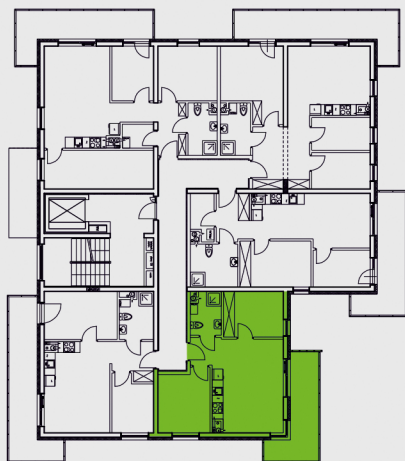

Inelbud sp z o.o. sp. k.

BIURO SPRZEDAŻY ul. Szosa Bydgoska 30 88-181 Jaksice +48 667 006 152 apartamenty@osiedlezielne.pl

NR LOKALU: **M14** PIĘTRO: **2**

POW. UŻYTKOWA: **43,10 m²**

- 1 KORYTARZ 2,0 m²
- 2 SALON / KUCHNIA 19,5 m²
- 3 ŁAZIENKA 3,8 m²
- 4 POKÓJ 8,2 m²
- 5 POKÓJ 9,6 m²
- 6 BALKON 11,0 m²