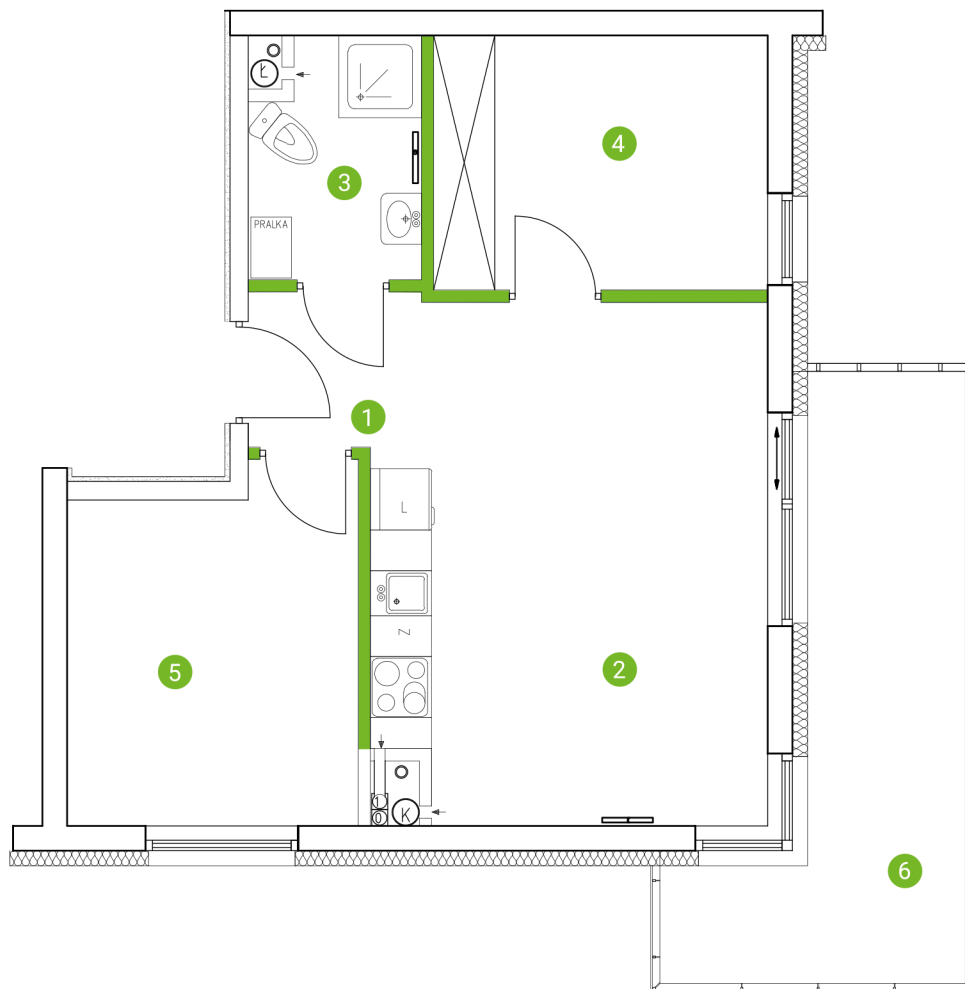

POW. UŻYTKOWA: **43,10 m²**

- 1 KORYTARZ 2,0 m²
- 2 SALON / KUCHNIA 19,5 m²
- 3 ŁAZIENKA 3,8 m²
- 4 POKÓJ 8,2 m²
- 5 POKÓJ 9,6 m²
- 6 BALKON 11,0 m²

Ostateczna powierzchnia pomieszczeń będzie podana po wybudowaniu budynku i pomiarze geodezyjnym