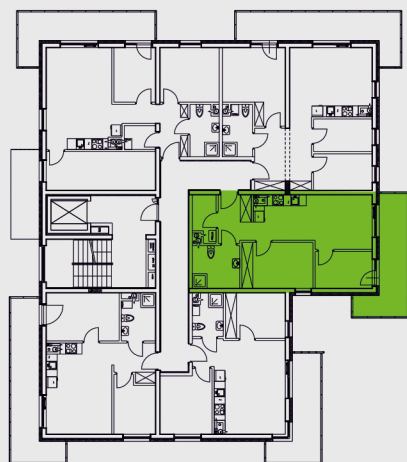

Inelbud sp z o.o. sp. k.

BIURO SPRZEDAŻY ul. Szosa Bydgoska 30 88-181 Jaksice +48 667 006 152 apartamenty@osiedlezielne.pl