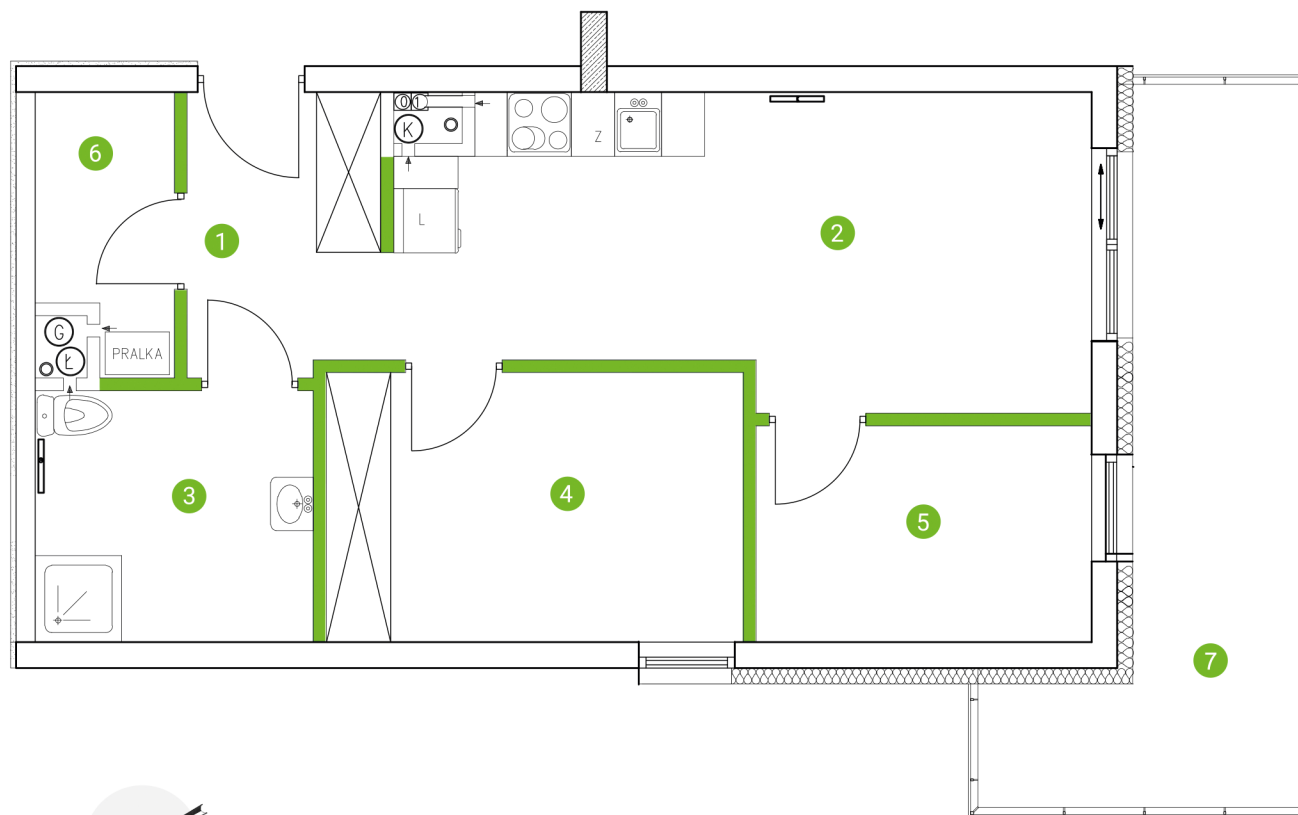

Inelbud sp z o.o. sp. k.

BIURO SPRZEDAŻY ul. Szosa Bydgoska 30 88-181 Jaksice +48 667 006 152 apartamenty@osiedlezielne.pl